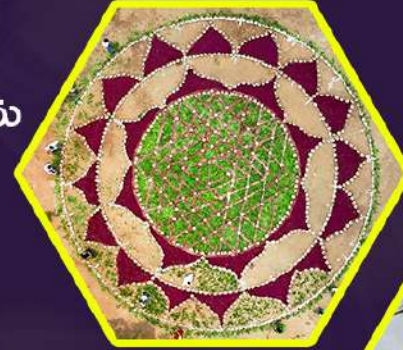

FOR INQUIRIES: WWW.PRADEEPJOSHI.COM - 9248000143 | 9849229634

అక్షయ తృతీయ రోజున పూజా కార్యక్రమం వివరాలు

- 29 ఏప్రిల్ 2024 సాయంత్రంబ్రదు గంటల గుండిశ్రీ చక్రమండల నిర్మాణము
- 30 ఏప్రిల్ 2024 తెల్లవారుజామున 4 గంటల గుండికమలాత్తి క యాగము ప్రారంభమగును
- ఉదయం 9 గంటల గుండి అమ్మవారి మూల విగ్రహ మునకు ఒక వెయ్యి ఎనిమిది కలశములతోసహస్ర కుంభాభిషేకము సమస్తభక్తుల యొక్క స్వహస్తములచే.
- ఉదయం 11 గంటల 30 నిమిషాల గుండిఅమ్మవారిఉత్సవ మూర్తికి 1008 మామిడిపండ్లరసముతో అభిషేకం
- మధ్యాహ్నం 12 గంటల 30 నిమిషములకు అమ్మవారికిచందన లేపన పూజ
- మధ్యాహ్నం ఒకటిగంటలకు తీర్థపస్తాద వితరణ
- మధ్యాహ్నం 01:30 నిమిషాలు మొదలు భోజన కార్యక్రమం
- సాయంత్రం 4Pm గుండిగురువుగారు అందరితో మాట్లాడుతారు